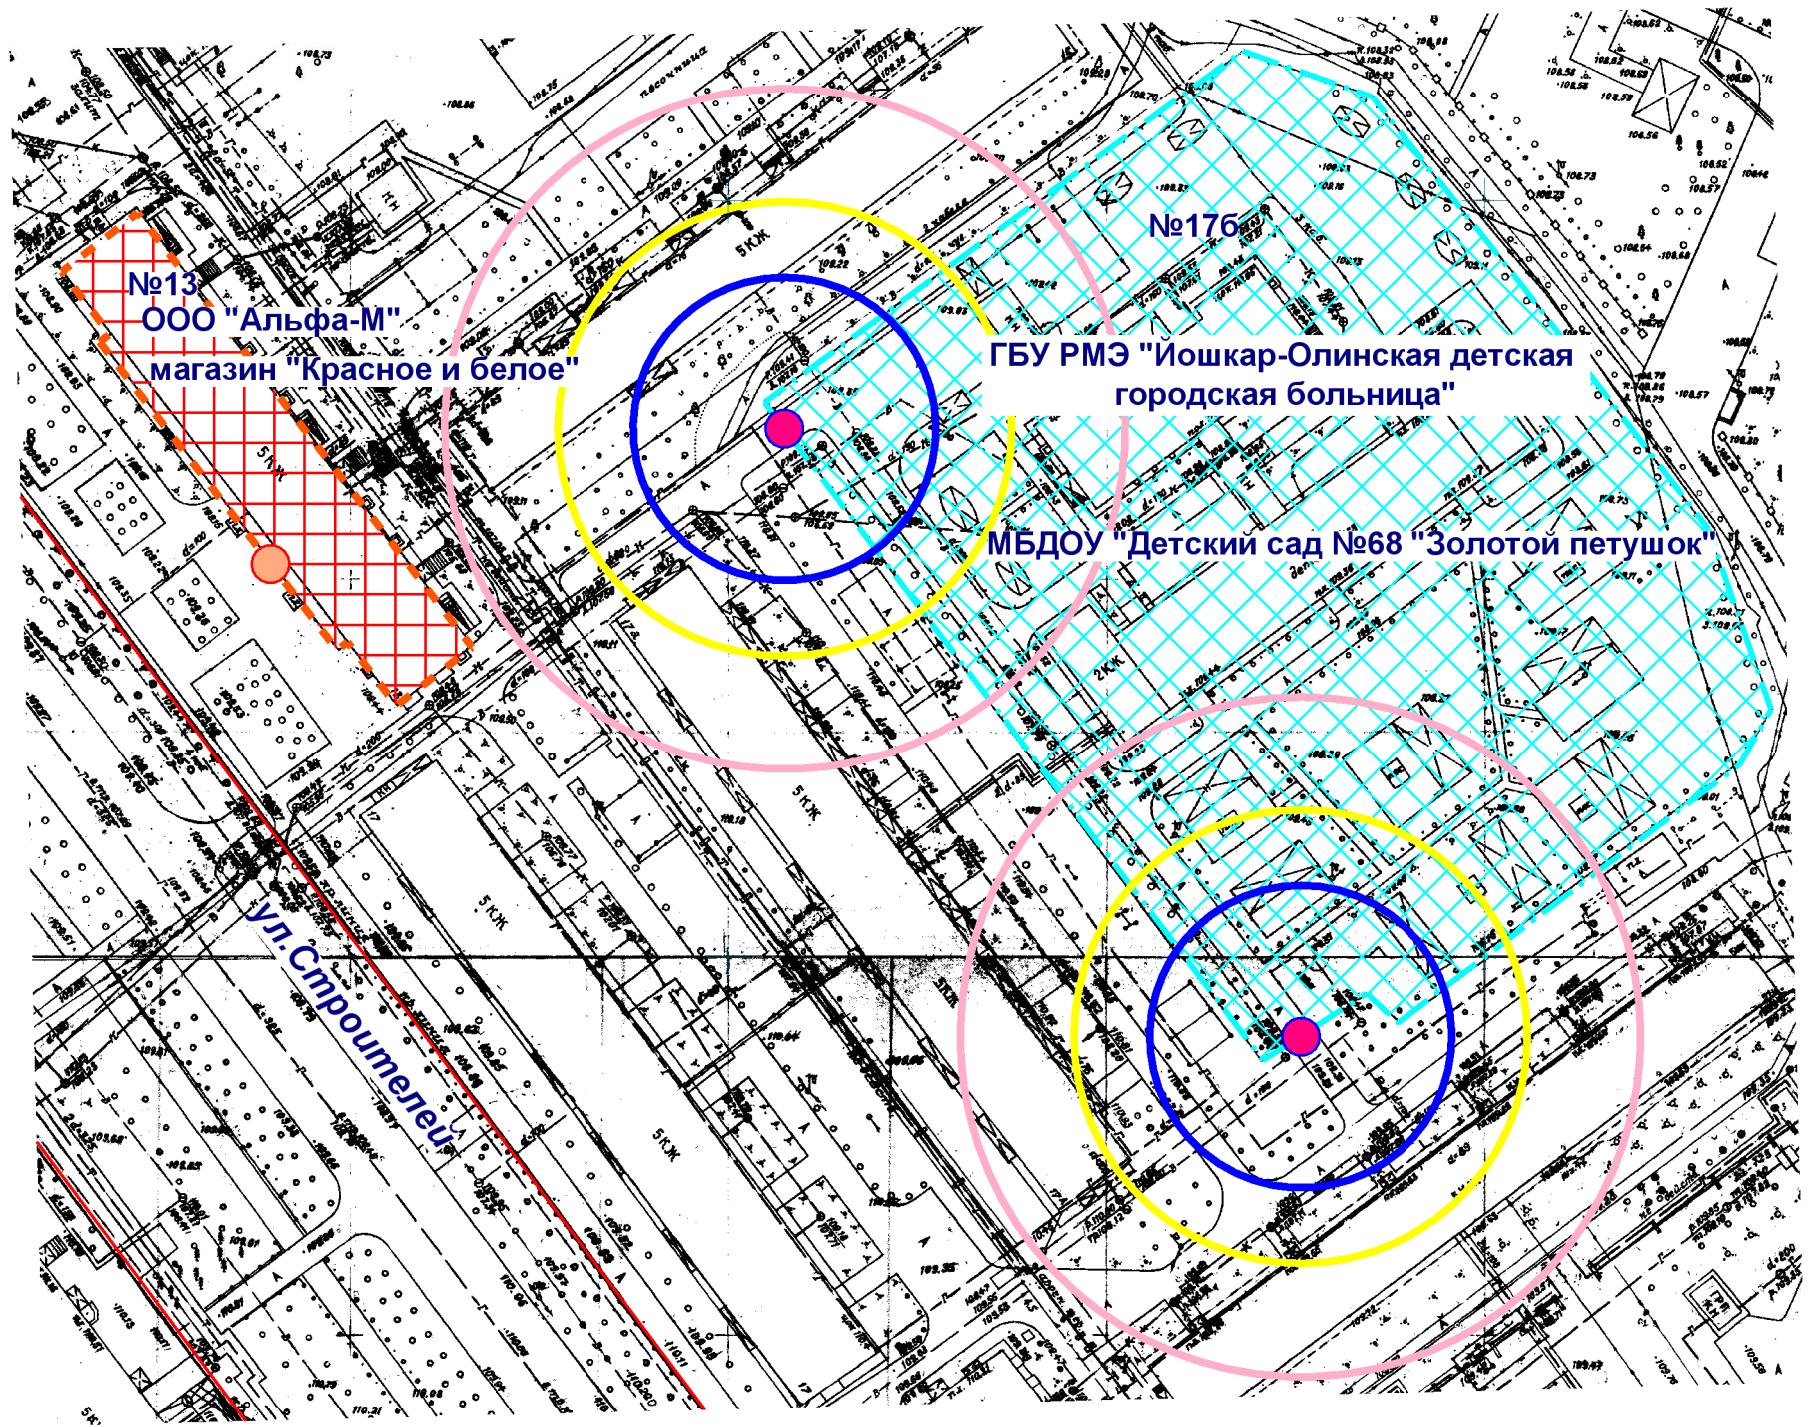

Схема границ прилегающих территорий

- Входы на объект
- Входы в предприятие торговли
- Территория объекта
- Предприятие торговли
- Радиус 30 м
- Радиус 20 м
- Радиус 45 м

МУП "АРХИТЕКТОР"			Заказчик: ООО "Альфа-М"			
Директор		Парманов	Объект: МБДОУ "Детский сад №68 "Золотой петушок" местоположение: РМЭ, г.Йошкар-Ола, ул. Строителей, д. 176 ГБУ РМЭ "Йошкар-Олинская детская городская больница" местоположение: РМЭ, г.Йошкар-Ола, ул. Строителей, д. 176			
И.о.нач. ОИРД		Казакова				
Исполнитель		Кириллова				
			Масштаб	Дата	Номер	Листов
			1:1000	23.05.2019	19-256	1